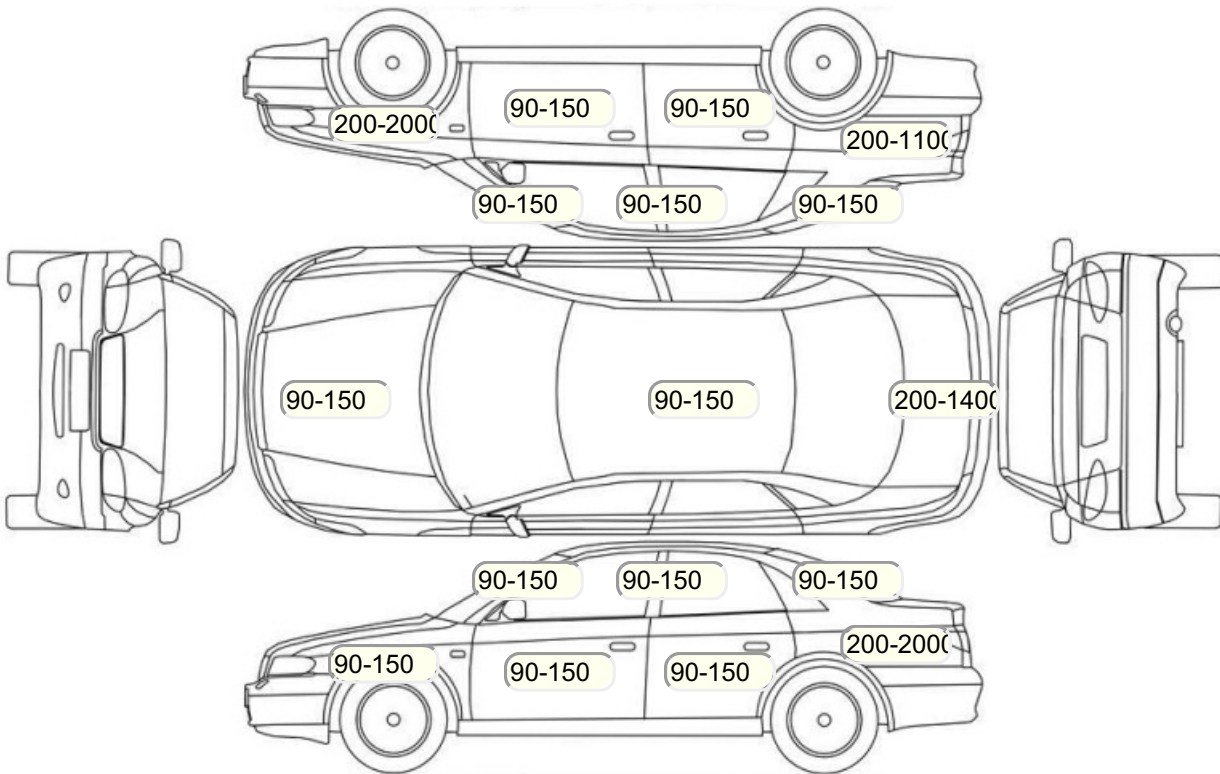

Акт осмотра автомобиля

г. Санкт-Петербург

21.10.2024

Марка	Hyundai	Модель	Santa Fe
Год	01/01/2008	Пробег	261363 км
ВИН	X7MSC81VP9M015709	Цвет	Бежевый
Двигатель	1991 см / Дизель	Коробка передач	механическая коробка
Тип кузова	Внедорожник 5 дв.	Привод	полный привод
ПТС	Оригинал	Кол-во регистраций	2
Кол-во ключей	2	Гарантия до	/Нет
Предварительная оценка	700000	Второй комплект колес/шин	Нет

Осмотр состояния ЛКП, мкр

Повреждения экс- и интерьера

Элемент	Состояние ЛКП элемента	Повреждение
---------	------------------------	-------------

Комплектация

- 1 Подушки безопасности 2
- 2 Регулировка руля В 2 направлениях
- 3 Регулировка сиденья переднего пассажира Механическая
- 4 Регулировка сиденья водителя Механическая
- 5 Обогрев сидений Передние
- 6 Проигрыватель аудио Аудиоподготовка
- 7 Динамики 4
- 8 Система кондиционирования воздуха Климат (1 зона)
- 9 Усилитель руля Электроусилитель
- 10 Электростеклоподъемники Все
- 11 Штатная аудиоподготовка
- 12 Регулировка руля по высоте и вылету
- 13 AUX
- 14 Галогеновые фары
- 15 Электропривод регулировки зеркал
- 16 Центральный замок
- 17 Подушка безопасности пассажира
- 18 Подушка безопасности водителя
- 19 Антиблокировочная система (ABS)
- 20 Регулировка сидений водителя по высоте
- 21 Подогрев передних сидений
- 22 Передний центральный подлокотник
- 23 Регулировка передних по высоте
- 24 Электроподъемники передние
- 25 Электроподъемники задние
- 26 Светлый салон
- 27 Отделка кожей рычага КПП
- 28 Отделка кожей рулевого колеса
- 29 Рейлинги на крыше